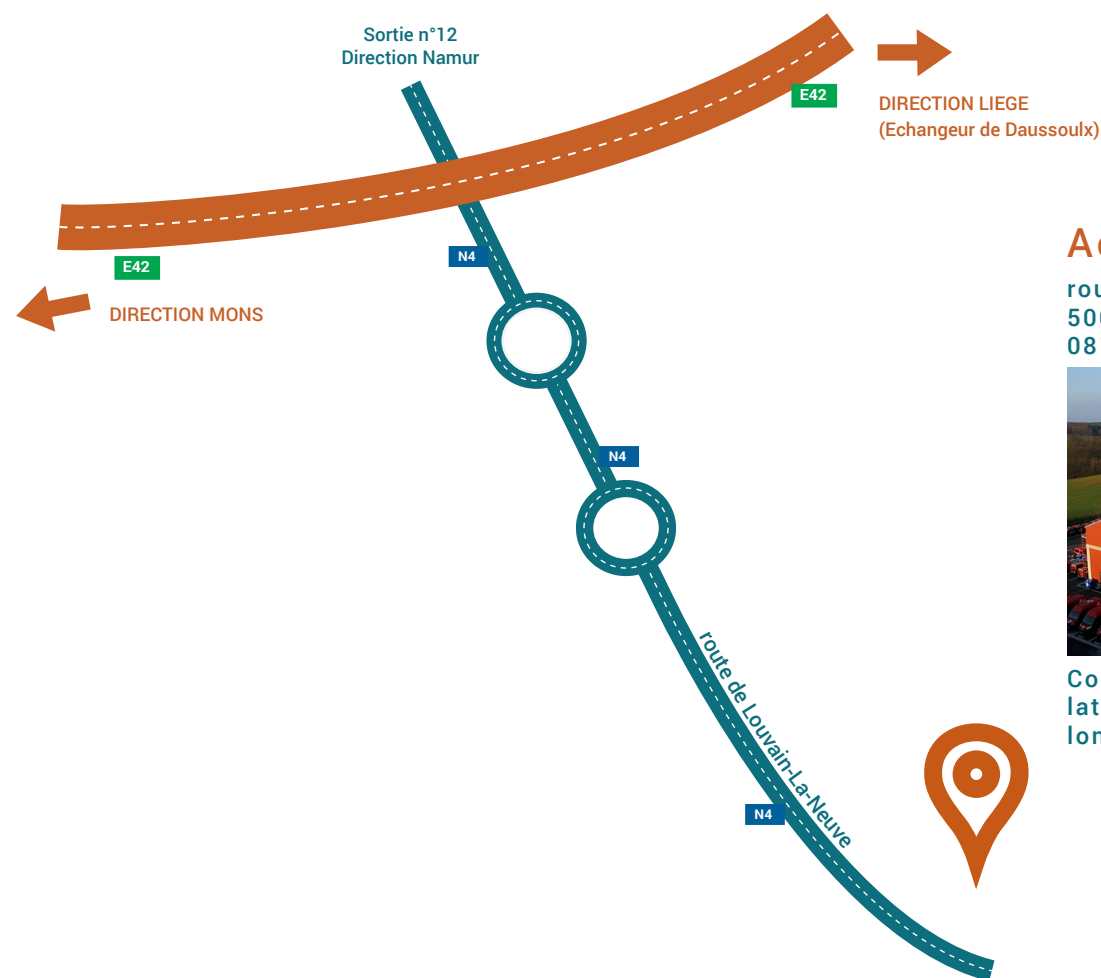

Accès et parking

Accès depuis la E42

route de Louvain-la-Neuve, 4 / 12
5001 BELGRADE
081/330810

Coordonnées GPS :
lat.: 50,473212
long.: 4,814497

Vue des emplacements de parking

- 1 - Places visiteurs ACTIBEL (limitées à 1h30)
- 2 - Parking sur la butte face au Quick, 3e allée, places CWaPE
- 3 - Parking de l'ancienne station essence, de l'autre côté de la chaussée